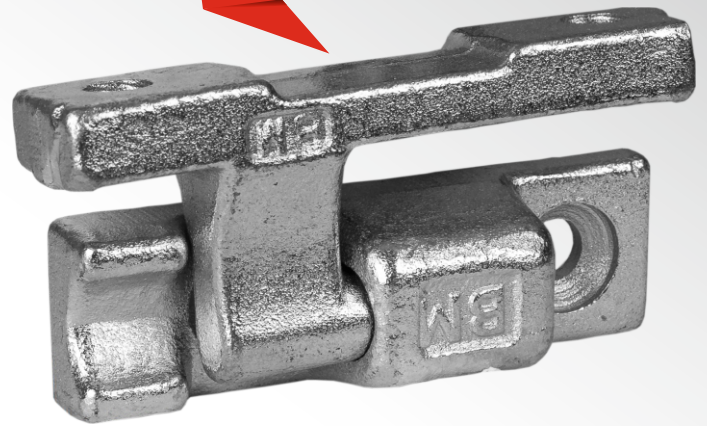

ALUMINIUM

do 50 szt. - 150 zł/szt
do 100 szt. - 140 zł/szt
powyżej 100 szt. - 130 zł/szt

Słupek środkowy wypinany 400

| Numer kat. | Waga |
|---------------|---------|
| 5SAL400S TYP5 | 2,82 kg |

ALUMINIUM

do 50 szt. - 70 zł/szt
do 100 szt. - 65 zł/szt
powyżej 100 szt. - 60 zł/szt

Statyw słupka środkowego 400 mm aluminiowy anodowany

| Numer kat. | Waga |
|------------|--------|
| 5STSA400ST | 1,3 kg |

ALUMINIUM

Zawias 90 mm

| Numer kat. | Waga |
|--------------------|----------|
| czop 5ZB90ZNCZ | 0,216 kg |
| łożysko 5ZB90ZNKLO | 0,185 kg |

STAL DAKROMET

do 100 szt. - 9,20 zł/szt
do 200 szt. - 8,80 zł/szt
powyżej 200 szt. - 8,30 zł/szt