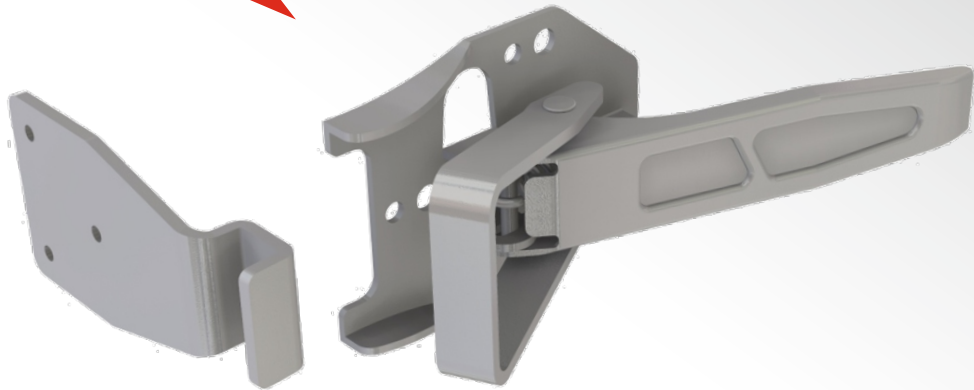

LUTY

2023

Zamknięcie kompensacyjne

Numer kat.	Waga
zamknięcie 5ZP1	0,391 kg
uchwyt 5ZP2	0,195 kg

STAL

do 50 kpl. - 15 zł/kpl
do 100 kpl. - 14 zł/kpl
powyżej 100 kpl. - 13 zł/kpl

do 100 szt. - 0,89 zł/szt
do 200 szt. - 0,84 zł/szt
powyżej 200 szt. - 0,79 zł/szt